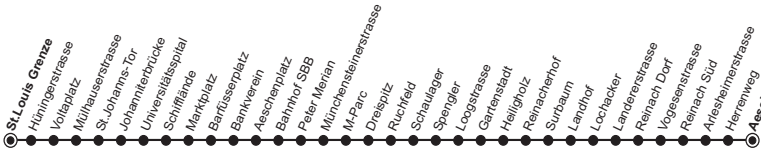

Montag - Freitag

St-Louis Grenze	9	9	7	9	7	9	9	1	7	9	1	7	1		
Voltaplatz	..	..	..	..	..	..	..	..	..	..	..	..	..	..	..
Schiffflände	..	..	4.40	..	4.55	..	..	..	5.10	..	..	..	..	..	5.39
Barfüsserplatz	..	..	4.46	..	5.01	..	..	..	5.16	..	..	5.39	..	..	5.48
Aeschchenplatz	..	..	4.49	..	5.05	..	..	..	5.19	..	..	5.42	..	..	5.51
Bahnhof SBB	..	..	4.53	..	5.08	..	..	5.20	5.23	..	5.37	5.46	5.48	5.55	6.02
Dreispitz	..	..	4.55	..	..	..	..	5.22	5.25	..	5.39	..	5.50	5.57	6.04
Reinach Dorf	..	..	..	..	..	..	..	5.28	..	..	5.45	..	5.56	6.03	6.11
Aesch	4.40	4.54	..	5.14	..	5.28	5.39	5.42	..	5.54	5.59	..	6.10	6.17	6.25
	4.46	5.00	..	5.20	..	5.34	5.45	5.48	..	6.00	6.05	..	6.16	6.23	6.31

St-Louis Grenze	5.54	6.02	6.09	6.17	6.24	6.32	6.39	6.47	6.54	7.02	alle	15.17	15.24	15.31	15.38
Voltaplatz	5.57	6.05	6.12	6.20	6.27	6.35	6.42	6.50	6.57	7.05	7/8	15.20	15.27	15.34	15.41
Schiffflände	6.03	6.11	6.18	6.26	6.33	6.41	6.48	6.56	7.03	7.11	Min	15.26	15.33	15.40	15.47
Barfüsserplatz	6.06	6.14	6.21	6.29	6.36	6.44	6.51	6.59	7.06	7.14		15.29	15.36	15.44	15.51
Aeschchenplatz	6.10	6.17	6.24	6.32	6.39	6.47	6.54	7.02	7.09	7.17		15.32	15.40	15.47	15.55
Bahnhof SBB	6.12	6.19	6.26	6.34	6.41	6.49	6.56	7.04	7.11	7.19		15.34	15.42	15.49	15.57
Dreispitz	6.18	6.26	6.33	6.41	6.48	6.56	7.03	7.11	7.18	7.26		15.41	15.48	15.56	16.03
Reinach Dorf	6.32	6.40	6.47	6.55	7.02	7.10	7.17	7.25	7.32	7.40		15.55	16.02	16.10	16.17
Aesch	6.38	6.46	6.53	7.01	7.08	7.16	7.23	7.31	7.38	7.46		16.01	16.08	16.16	16.23

St-Louis Grenze	15.46	15.53	16.01	16.08	16.16	16.23	16.31	16.38	16.46	16.53	17.01	17.08	17.16	17.23	17.32
Voltaplatz	15.49	15.56	16.04	16.11	16.19	16.26	16.34	16.41	16.49	16.56	17.04	17.11	17.19	17.26	17.35
Schiffflände	15.55	16.02	16.10	16.17	16.25	16.32	16.40	16.47	16.55	17.02	17.10	17.17	17.25	17.32	17.41
Barfüsserplatz	15.59	16.06	16.14	16.21	16.29	16.36	16.44	16.51	16.59	17.06	17.14	17.21	17.29	17.36	17.44
Aeschchenplatz	16.02	16.10	16.17	16.25	16.32	16.40	16.47	16.55	17.02	17.10	17.17	17.25	17.32	17.40	17.47
Bahnhof SBB	16.04	16.12	16.20	16.27	16.34	16.42	16.49	16.57	17.04	17.12	17.19	17.27	17.34	17.42	17.49
Dreispitz	16.11	16.18	16.26	16.33	16.41	16.48	16.56	17.03	17.11	17.18	17.26	17.33	17.41	17.48	17.56
Reinach Dorf	16.25	16.32	16.40	16.47	16.55	17.02	17.10	17.17	17.25	17.32	17.40	17.47	17.55	18.02	18.10
Aesch	16.31	16.38	16.46	16.53	17.01	17.08	17.16	17.23	17.31	17.38	17.46	17.53	18.01	18.08	18.16